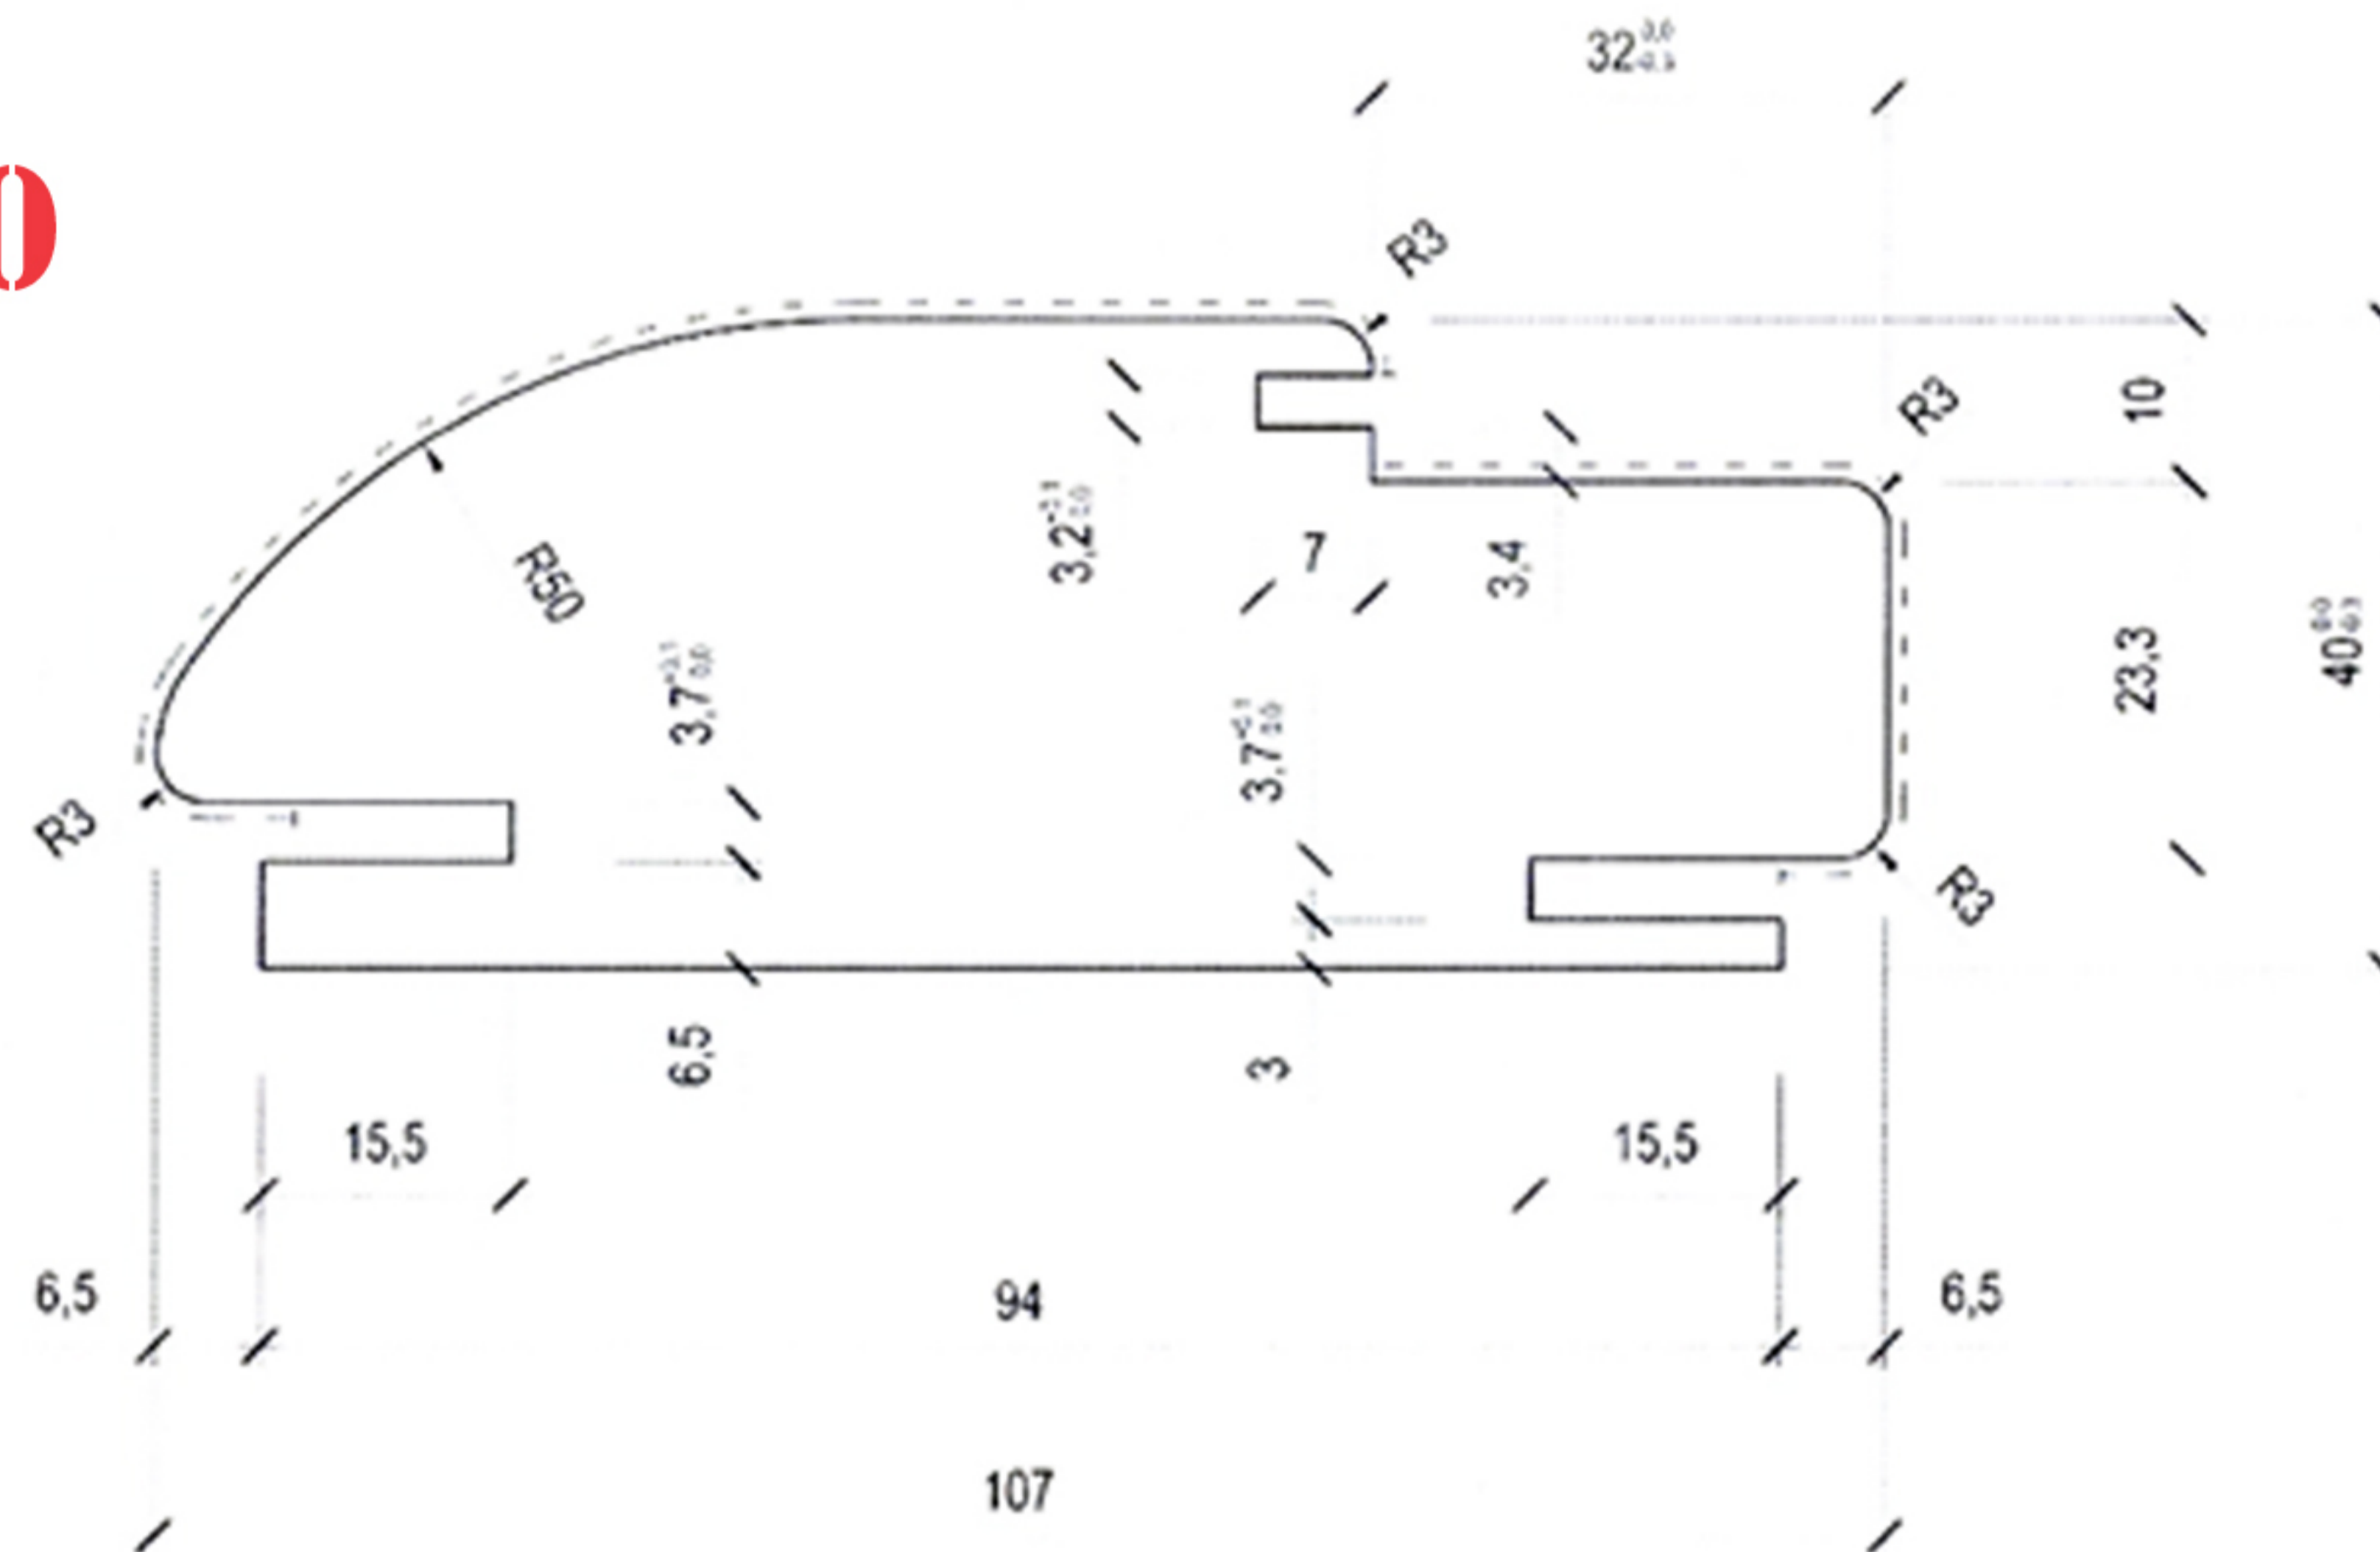

PROFILILEGNO

BATTISCOPIA - COPRIMALTA - FERMAVETRI - PARASPIGOLI - COPRIFILI - CONTRANGOLI - STIPITI - BUSSOLE

STIPITE R50

--- : PARTI RIVESTITE

TUTTE LE QUOTE SI INTENDONO FINITE COMPRESIVE SPESSORE LAMINATO 2.10

Art.	Stipiti r50		107 x 40		
Avorio Matrix B 003	Bianco Matrix B 040	Bianco Opaco B 040	Avorio Magnolia Opaco B 003	Cenere Matrix LM 69	Moka Matrix LM 08
Tabacco Matrix LK 10	Juta Matrix LM 37	Ciliegie Marbella Matrix LG 69	Antracite Matrix LG 18	Grano Matrix LM 36	Riso Matrix LM 96
Sabbia Matrix LM 12	Terra Matrix LM 09	Teak Poro LM 51	Noce Naz.le L 725	Alluminio Poro FA 08	Wengè Opaco LK 92
Alluminio Opaco FA 08	Rovere Poro LK 82	Rovere Sbiancato Poro LG 23	Ciliegie Opaco LD 46	Tamganika Biondo Opaco LD 57	Nero Laminato