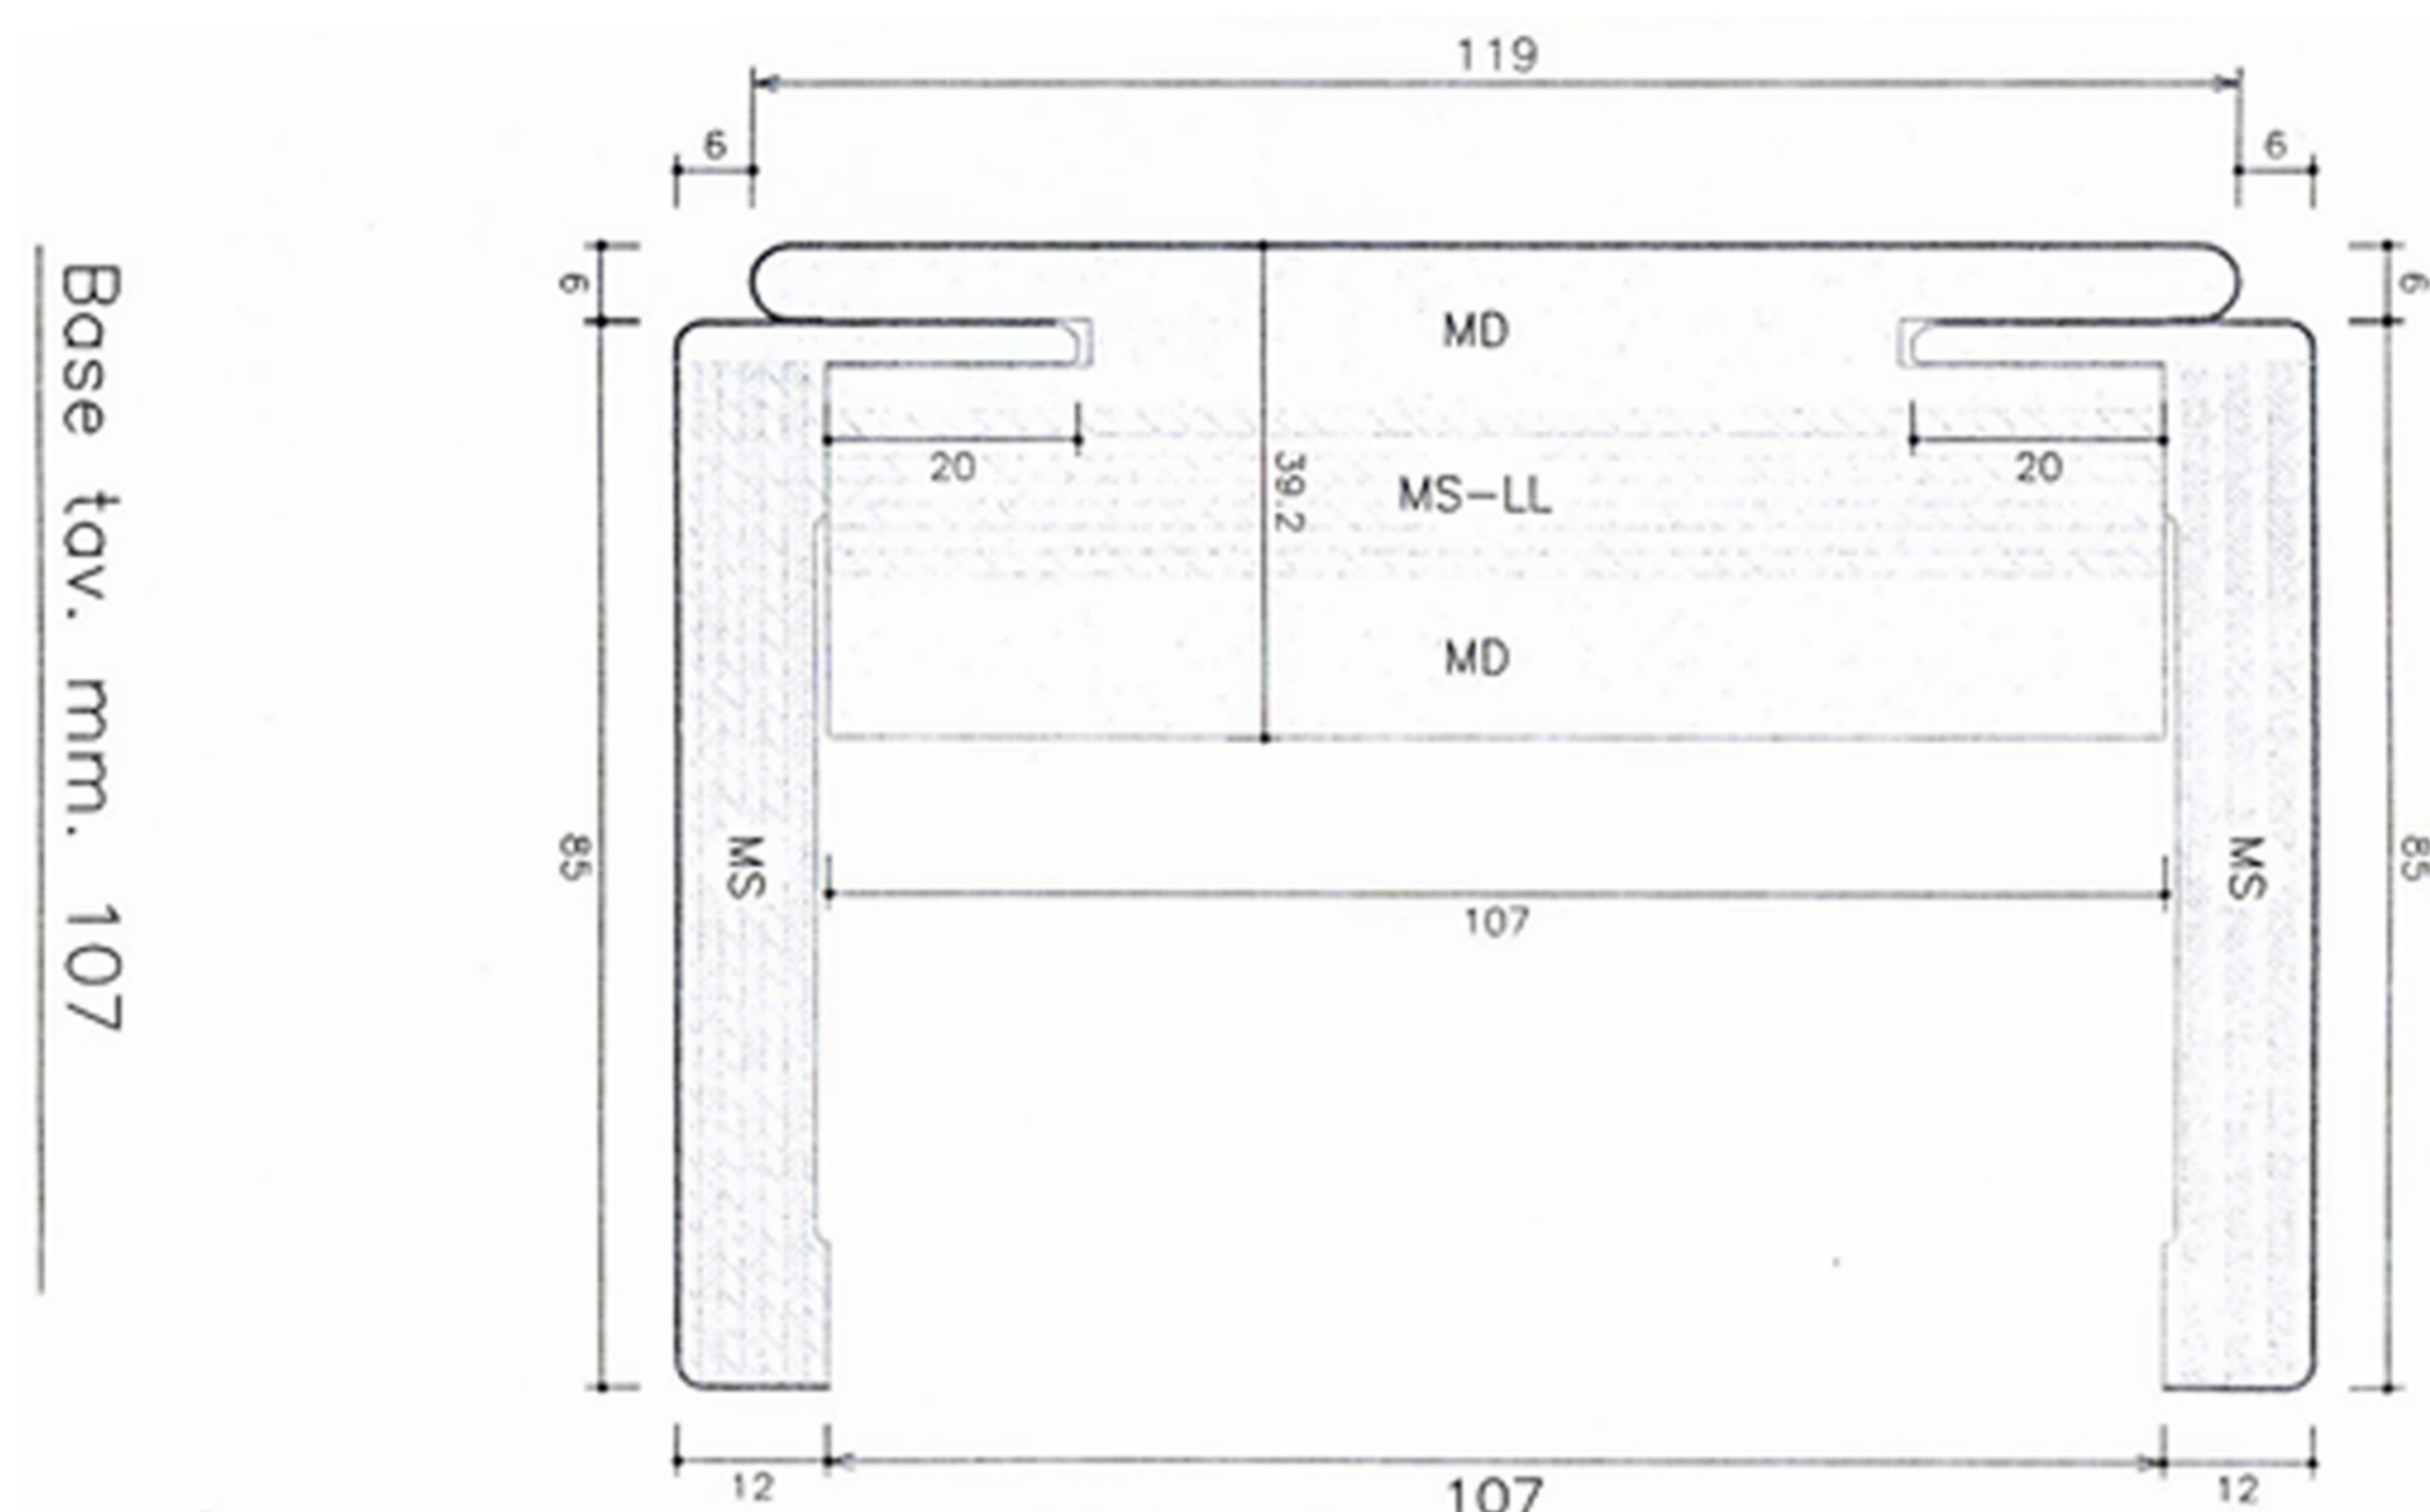

PROFILILEGNO

BATTISCOPIA - COPRIMALTA - FERMAVETRI - PARASPIGOLI - COPRIFILI - CONTRANGOLI - STIPITI - BUSSOLE

STIPITE DI PASSAGGIO R3

Art.	Stipiti passaggio r3				
Avorio Matrix B 003	Bianco Matrix B 040	Bianco Opaco B 040	Avorio Magnolia Opaco B 003	Cenere Matrix LM 69	Moka Matrix LM 08
Tabacco Matrix LK 10	Juta Matrix LM 37	Ciliegie Marbella Matrix LG 69	Antracite Matrix LG 18	Grano Matrix LM 36	Riso Matrix LM 96
Sabbia Matrix LM 12	Terra Matrix LM 09	Teak Poro LM 51	Noce Naz.le L 725	Alluminio Poro FA 08	Wengè Opaco LK 92
Alluminio Opaco FA 08	Rovere Poro LK 82	Rovere Sbiancato Poro LG 23	Ciliegie Opaco LD 46	Tamganika Biondo Opaco LD 57	Nero Laminato