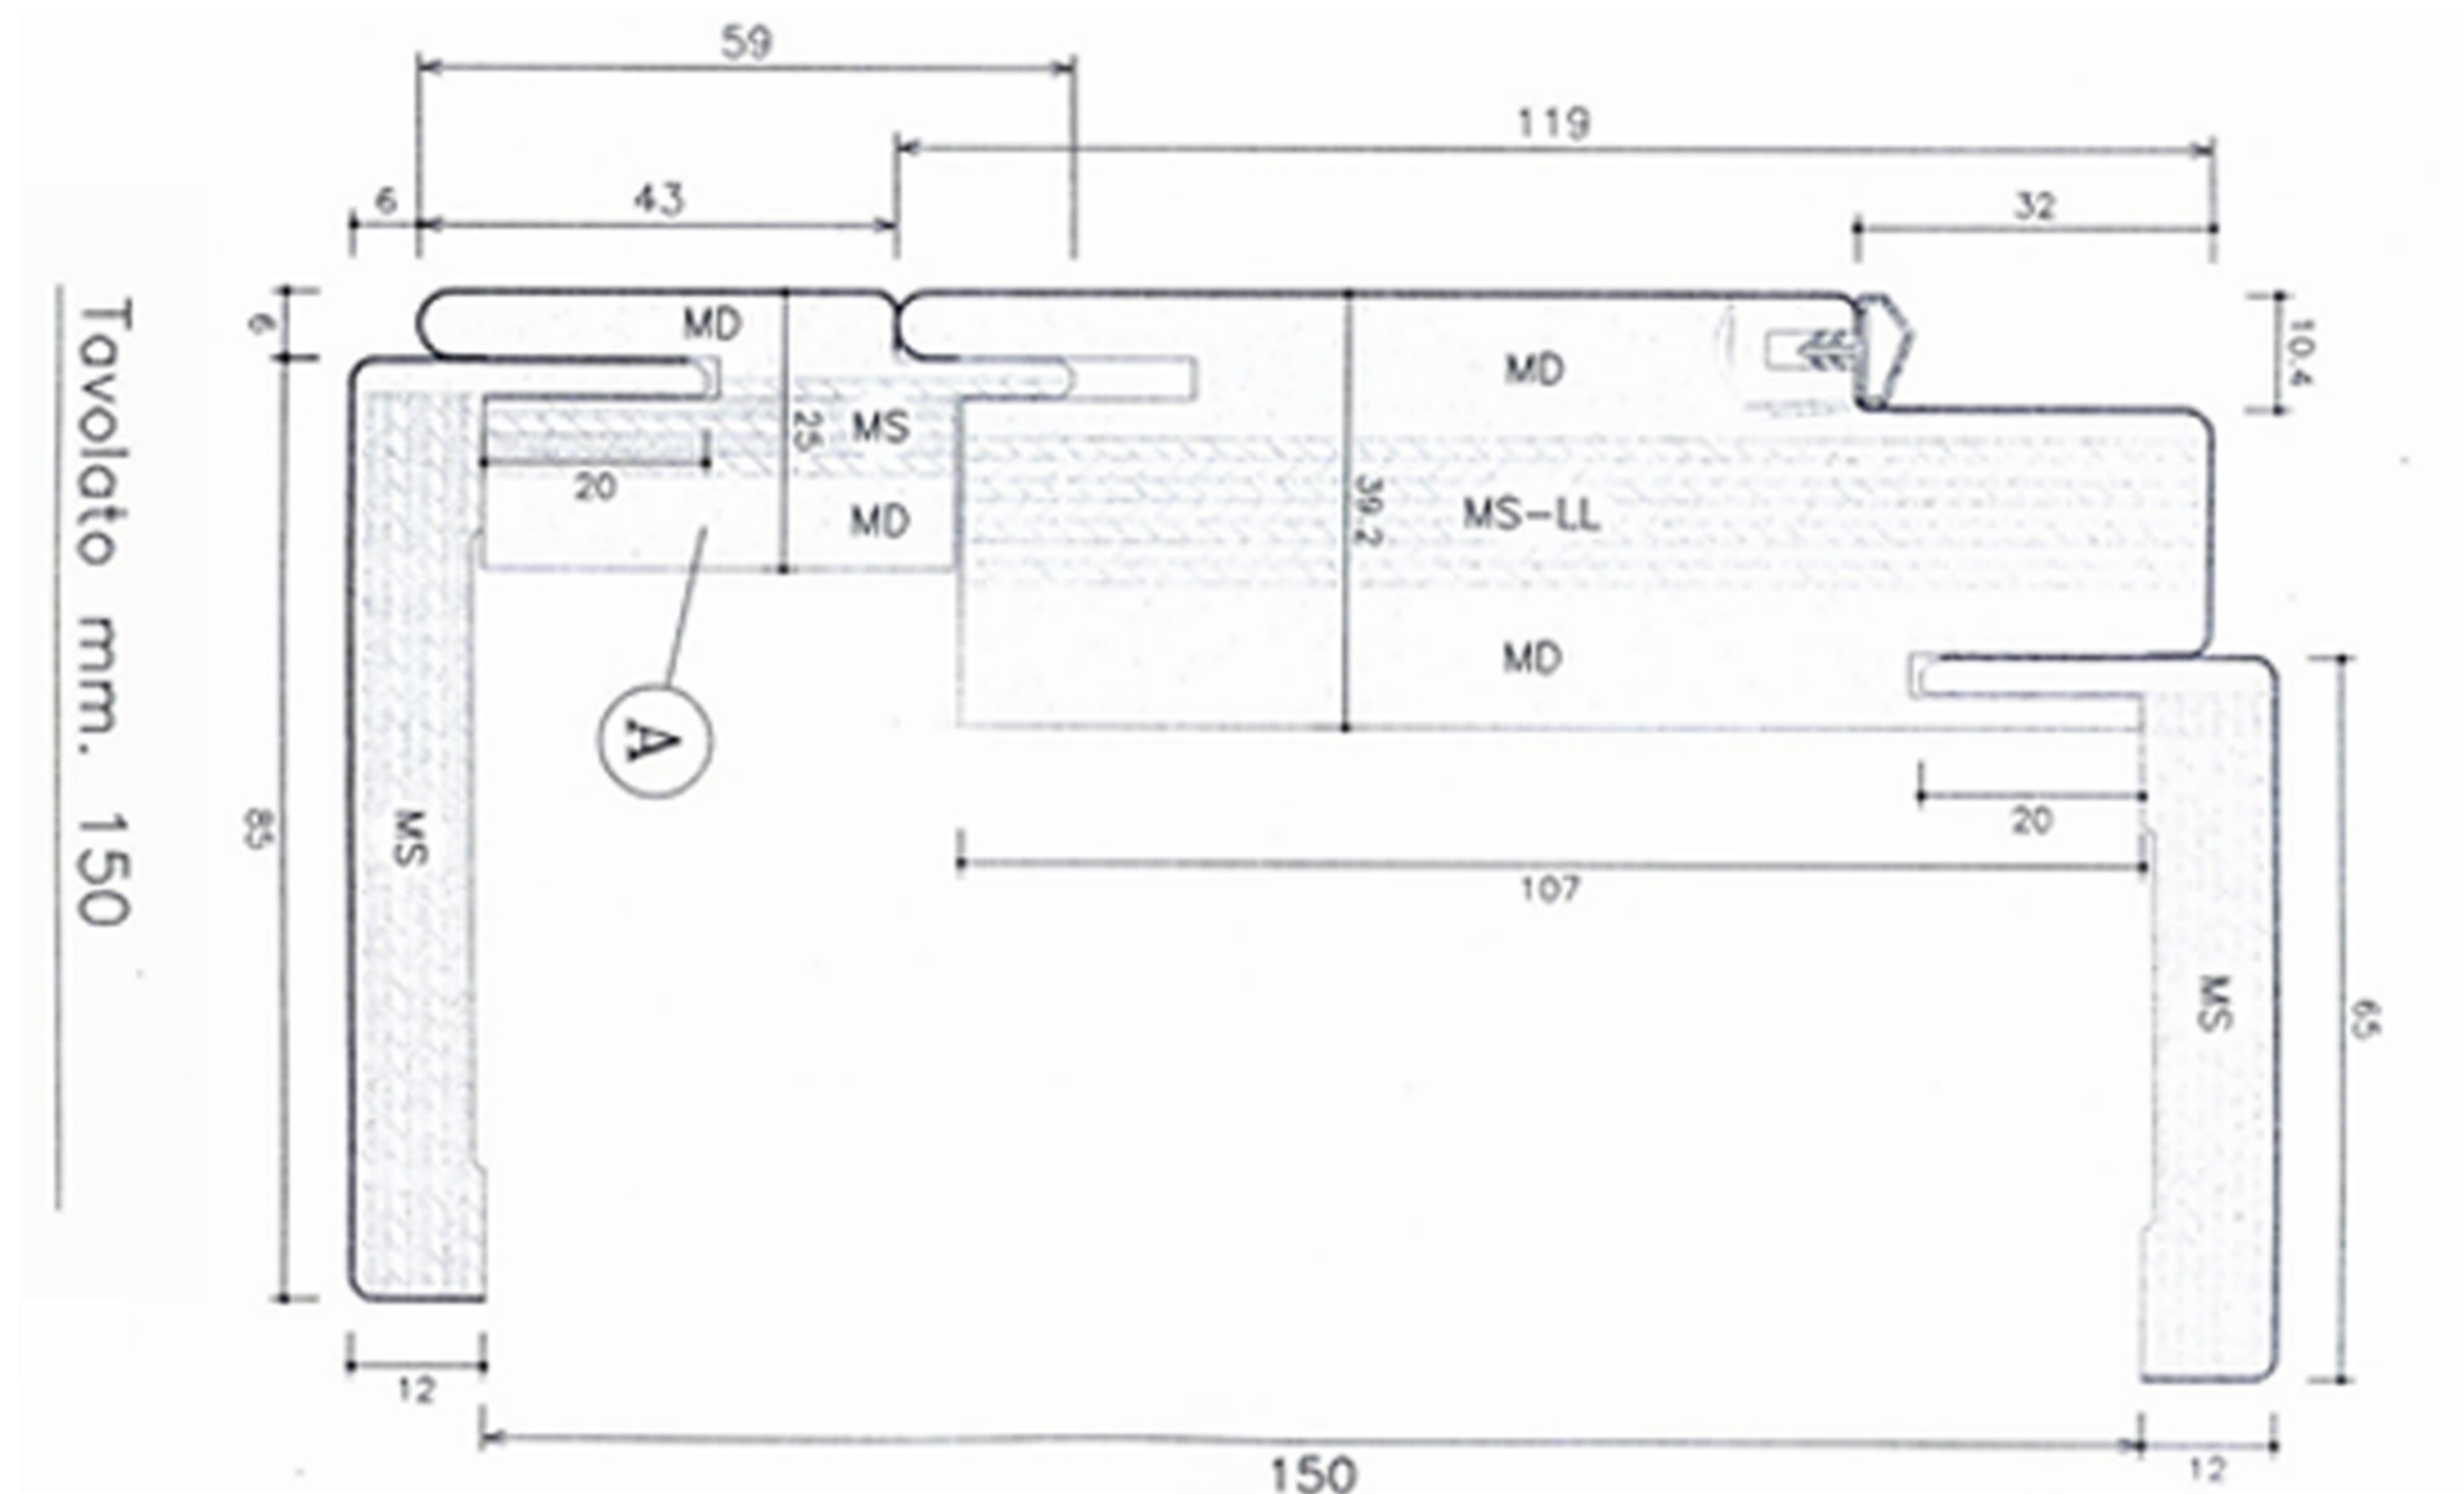

## PROLUNGA STIPTI

Art.	Prolunga per stipti				
Avorio Matrix B 003	Bianco Matrix B 040	Bianco Opaco B 040	Avorio Magnolia Opaco B 003	Cenere Matrix LM 69	Moka Matrix LM 08
Tabacco Matrix LK 10	Juta Matrix LM 37	Ciliegie Marbella Matrix LG 69	Antracite Matrix LG 18	Grano Matrix LM 36	Riso Matrix LM 96
Sabbia Matrix LM 12	Terra Matrix LM 09	Teak Poro LM 51	Noce Naz.le L 725	Alluminio Poro FA 08	Wengè Opaco LK 92
Alluminio Opaco FA 08	Rovere Poro LK 82	Rovere Sbiancato Poro LG 23	Ciliegie Opaco LD 46	Tamganika Biondo Opaco LD 57	Nero Laminato