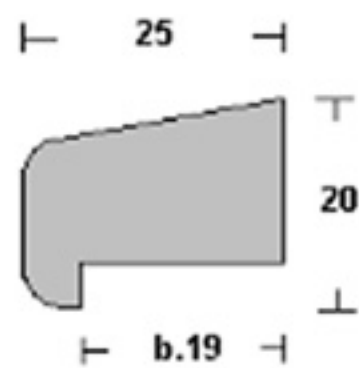

## FERMAVETRO LISCIO

TANIGAIKA	MOGANO	ROVERE	FRASSINO	OLMO	NOCE NAZ.	CILIEGIO	NOCE BIONDO

lunghezza cm.	200 cm / 225 cm / 242 cm / 303 cm						
Art. 36/1L- 25 x 20	grezzo						
	lucido						
	lac.bianco						
	lac.nero						
Art. 36/1D- 25 x 20	grezzo						
	lucido						
	lac.bianco						
	lac.nero						