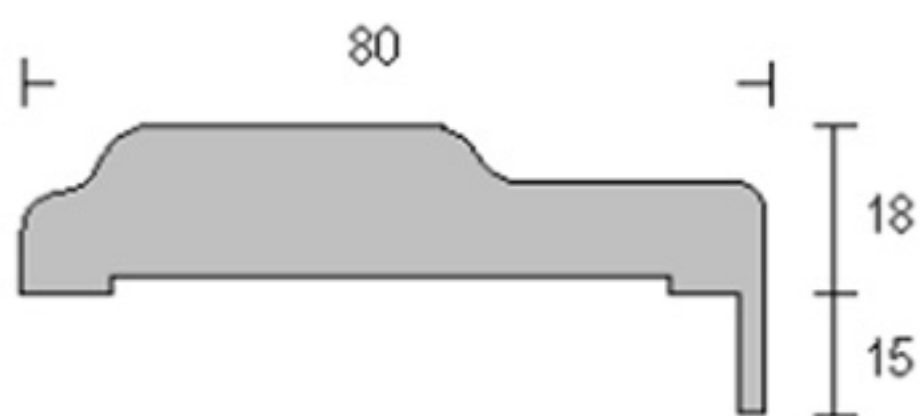

PROFILILEgno

BATTISCOPIA - COPRIMALTA - FERMAVETRI - PARASPIGOLI - COPRIFILI - CONTRANGOLI - STIPITI - BUSSOLE

COPRIFILO BAROCCO

		TAMGANIKA	MOGANO	ROVERE	FRASSINO	OLMO	NOCE NAZ.	CILIEGIO
lunghezza cm.		225 cm / 303 cm						
Art.29-5U3 80 x 18/33 Supporto multistrato + M.Density	grezzo							
	lucido							