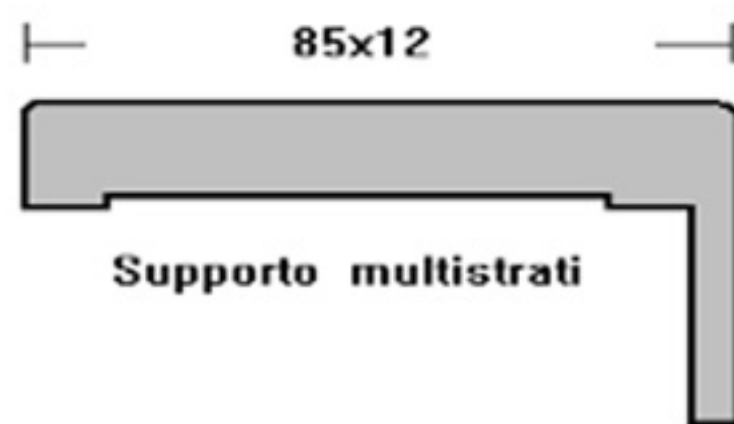

## COPRIFILI CON ALETTA 85X12

TAMGANIKA	MOGANO	ROVERE	FRASSINO	OLMO	NOCE NAZ.	CILIEGIO

lunghezza cm.		225 cm / 303 cm					
<b>Art 21-8C1 85 x 12-19</b>	grezzo lucido lac.bianco lac.nero						
<b>Art. 21-8C3 85 x 12-27</b>	grezzo lucido lac.bianco lac.nero						
<b>Art. 21-8C5 85 x 12-37</b>	grezzo lucido lac.bianco lac.nero						