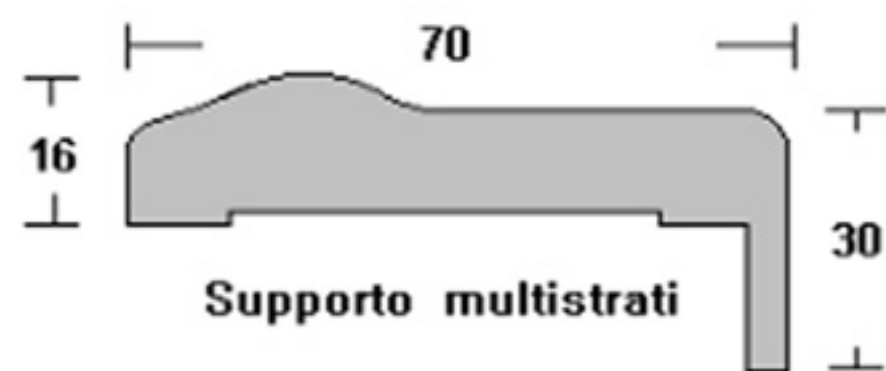

## COPRIFILI CON ALETTA 70X16

	TAMGANIKA	MOGANO	ROVERE	FRASSINO	OLMO	NOCE NAZ.	CILIEGIO
lunghezza cm.	225 cm / 303 cm						
<b>Art. 28-3C3 70 x 16-30</b>							
grezzo							
lucido							
lac.bianco							
lac.nero							